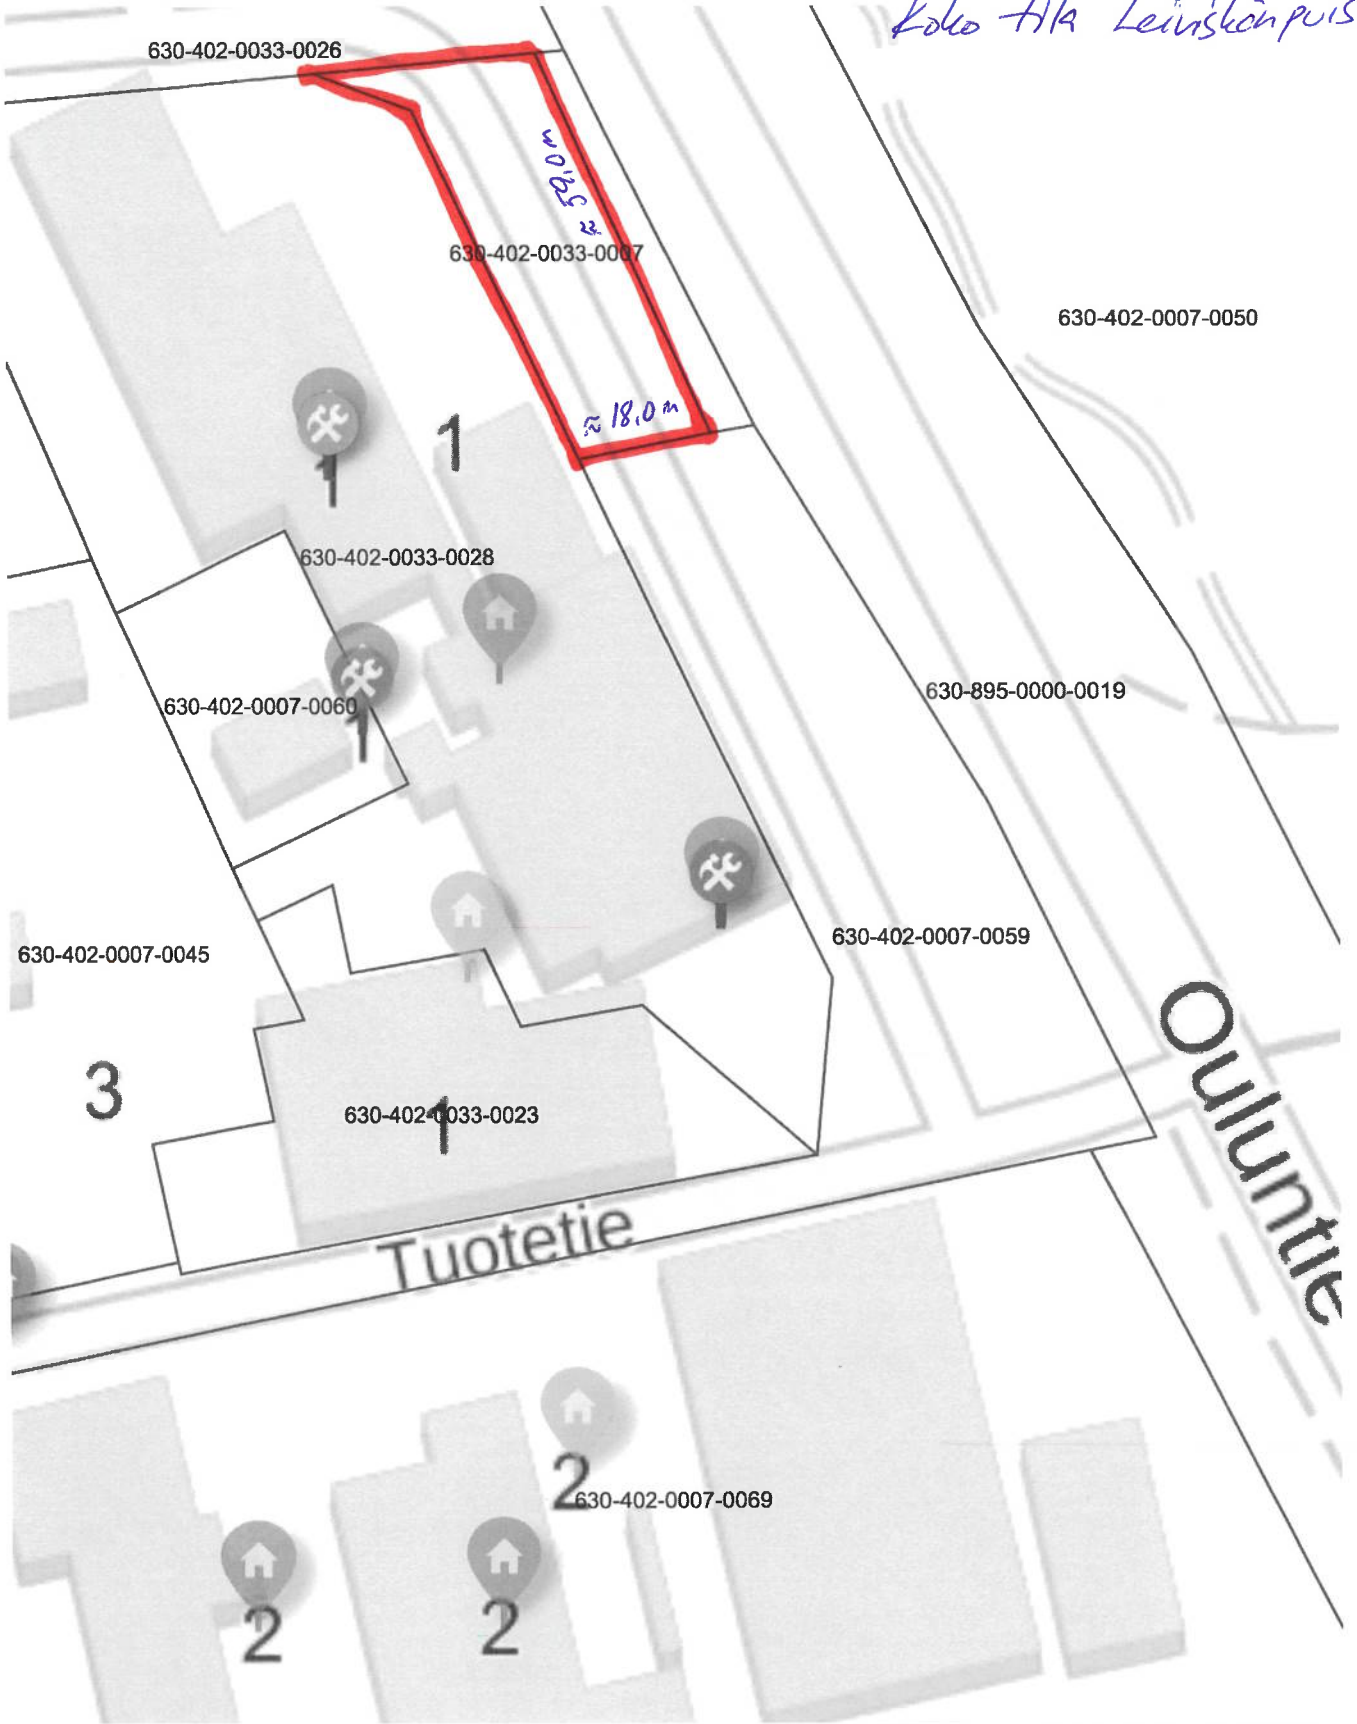

Koko tila Leiviskänpuisto

Maastotiedot ja kiinteistötiedot © Maanmittauslaitos

1 : 1000

Tila = Leiviskänpuisto

Rno = 33 = 7

Kiint.tunnus = 630-402-33-7-M0601

Koko tila P-ala = 1085 m²

Nääräala Sampiosta

Maastotiedot ja kiinteistötiedot © Maanmittauslaitos

1 : 1000

0 20 40 60m

Tila = Sampio

Rno = 7159

Kiint.tunnus = 630-402-7-59

Pala ≈ 7470 m²

NÄÄRÄALA