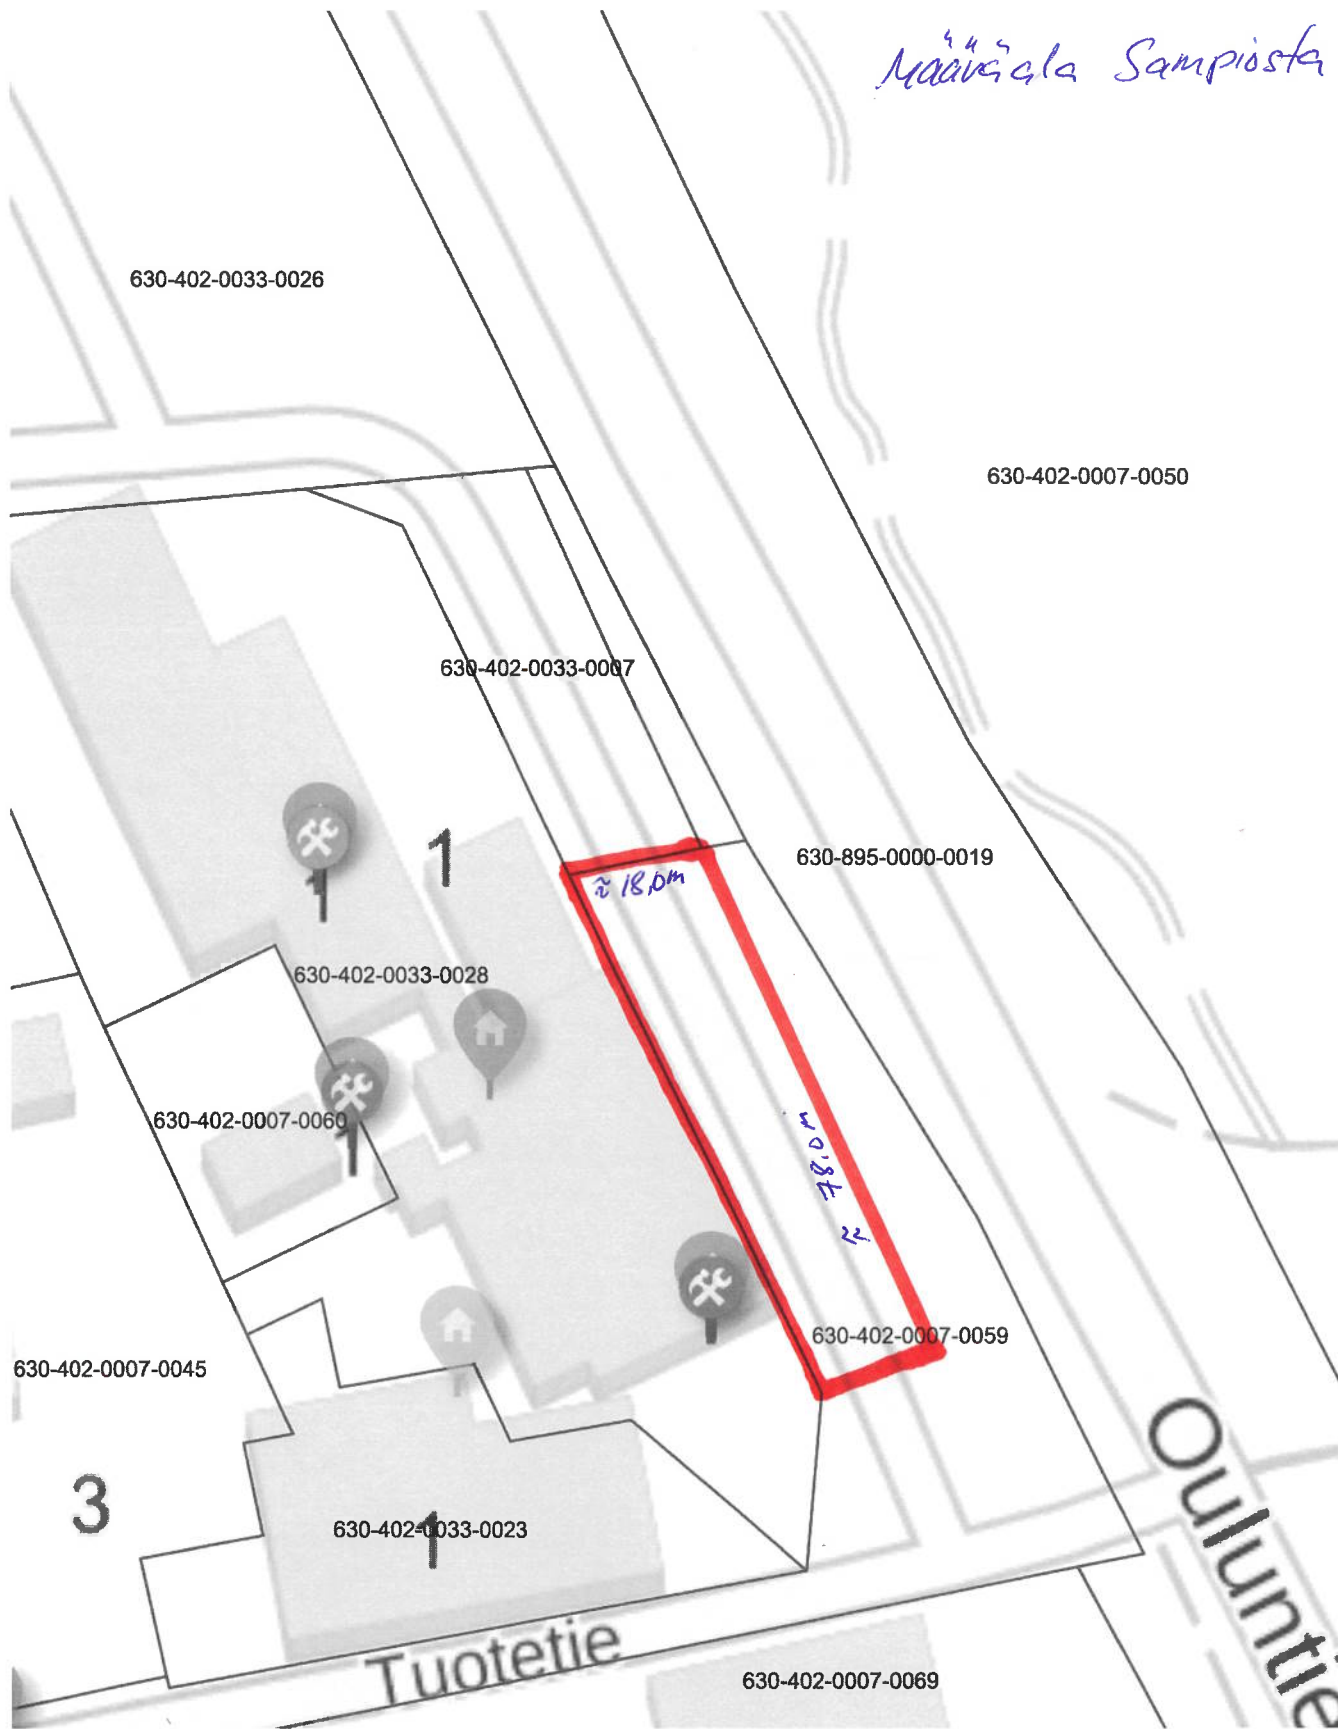

Koko tila Leiviskänpuisto

Maastotiedot ja kiinteistötiedot © Maanmittauslaitos

1 : 1000

Tila = Leiviskänpuisto

Rno = 33 = 7

Kiint.tunnus = 630-402-33-7-M0601

Koko tila P-ala = 1085 m²

Nääräala Sampiosta

Maastotiedot ja kiinteistötiedot © Maanmittauslaitos

1 : 1000

0 20 40 60m

Tila = Sampio

Rno = 7159

Kiint.tunnus = 630-402-7-59

Pala ≈ 7470 m²

NÄÄRÄALA