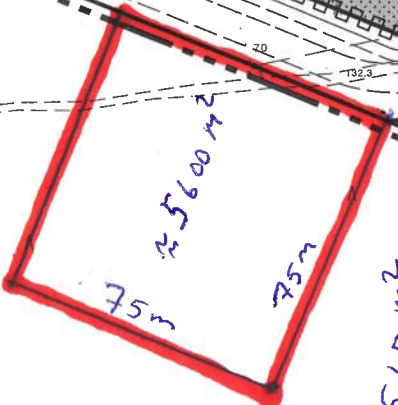

TUUKKIE

MÄÄRÄALA ≈ 5600 m²
Tila = Tehdas
Rno. = 33:29
Kunt. tunnus = 630-402-33-29