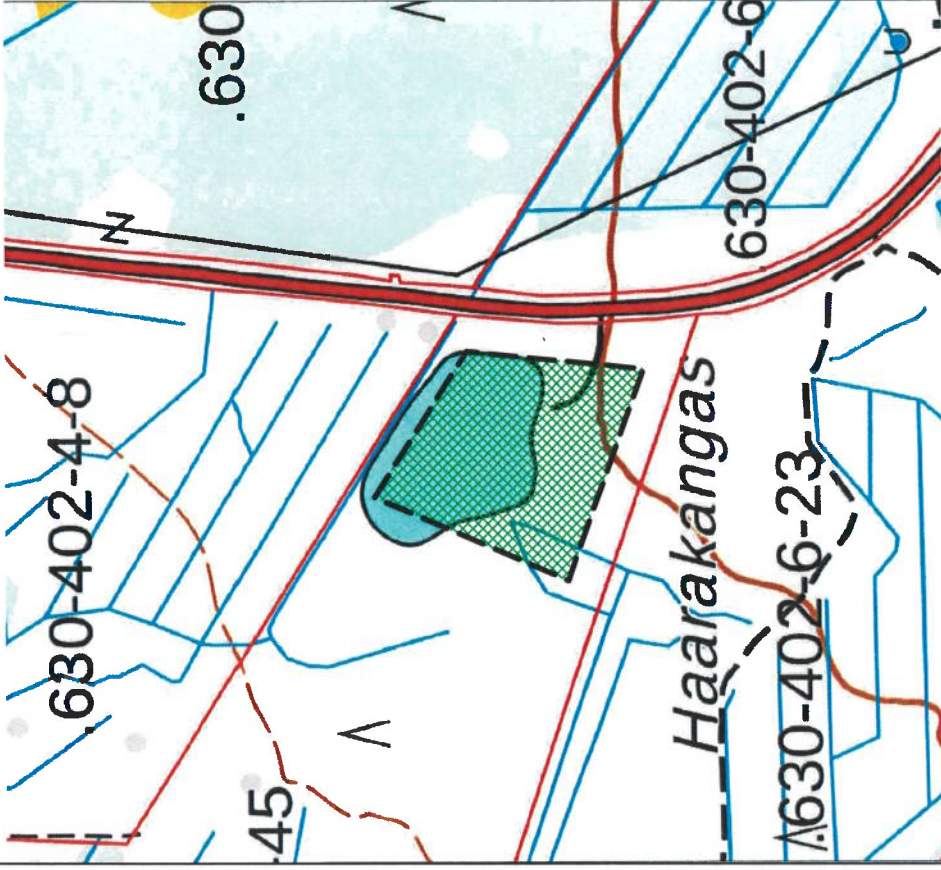

6.10.2023

**KULJETUSPOLAR OY**

**HAARAKANKAAN KALLIOALUEEN  
LOUHINTASUUNNITELMA**

**PYHÄNTÄ, TILA LEHTOLA 630-402-4-45**

n.1:250 000

2023-09-29

**MAA-AINES – JA YMPÄRISTÖLUPAHAKEMUS**

Kunta: **PYHÄNTÄ**

Kyli: **KAMULA**

Alue: **HAARAKANGAS**

Tila: **LEHTOLA 630-402-4-45**

Sijaintikartta

n.1:60 000/1:3000

Piirros 9147.1

6.10.2023

**GEOPUDAS OY**