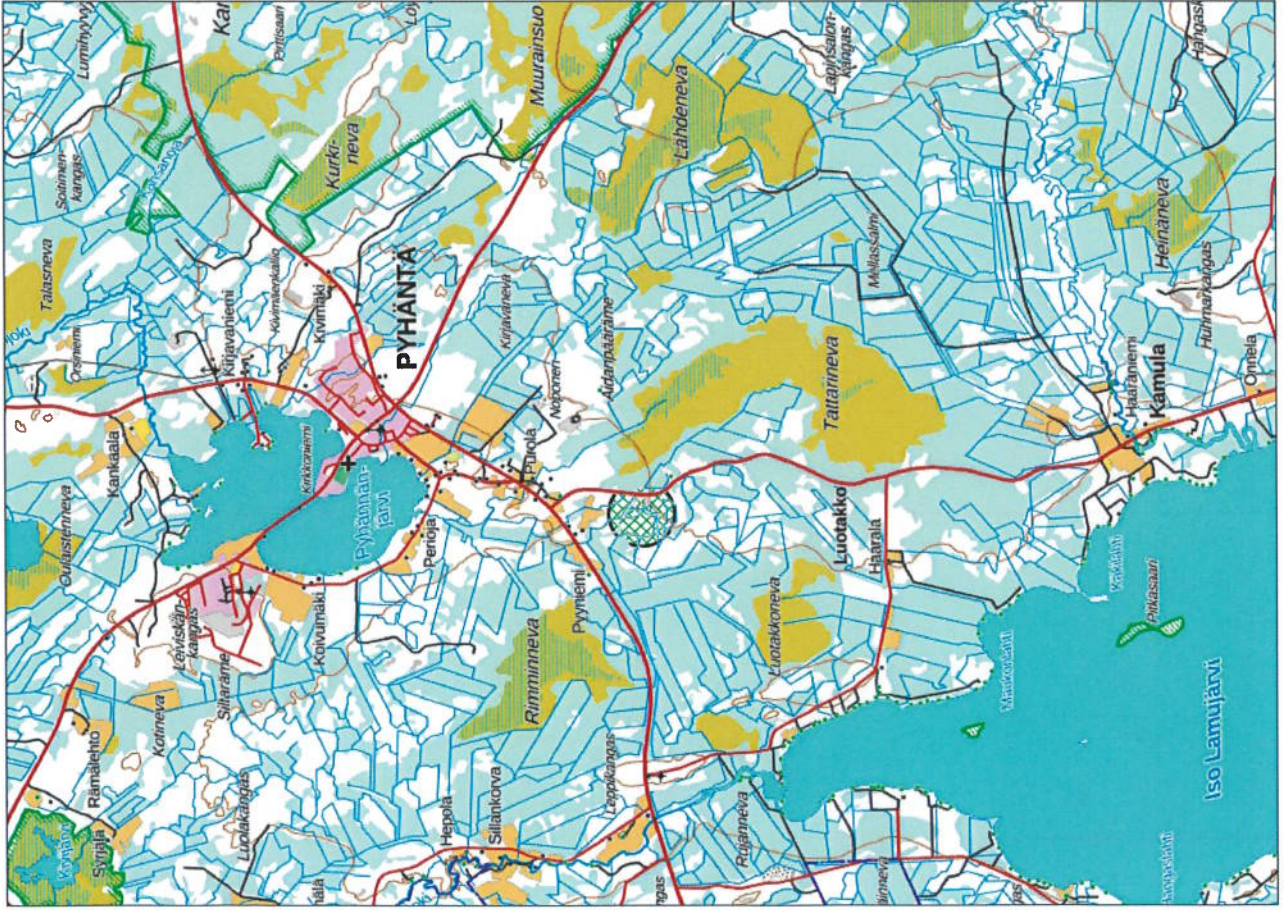

6.10.2023

**KULJETUSPOLAR OY**

**HAARAKANKAAN KALLIOALUEEN  
LOUHINTASUUNNITELMA**

**PYHÄNTÄ, TILA LEHTOLA 630-402-4-45**

n.1:250 000

2023-09-29

**MAA-AINES – JA YMPÄRISTÖLUPAHAKEMUS**

Kunta: **PYHÄNTÄ**

Kyli: **KAMULA**

Alue: **HAARAKANGAS**

Tila: **LEHTOLA 630-402-4-45**

Sijaintikartta

n.1:60 000/1:3000

Piirros 9147.1

6.10.2023

**GEOPUDAS OY**