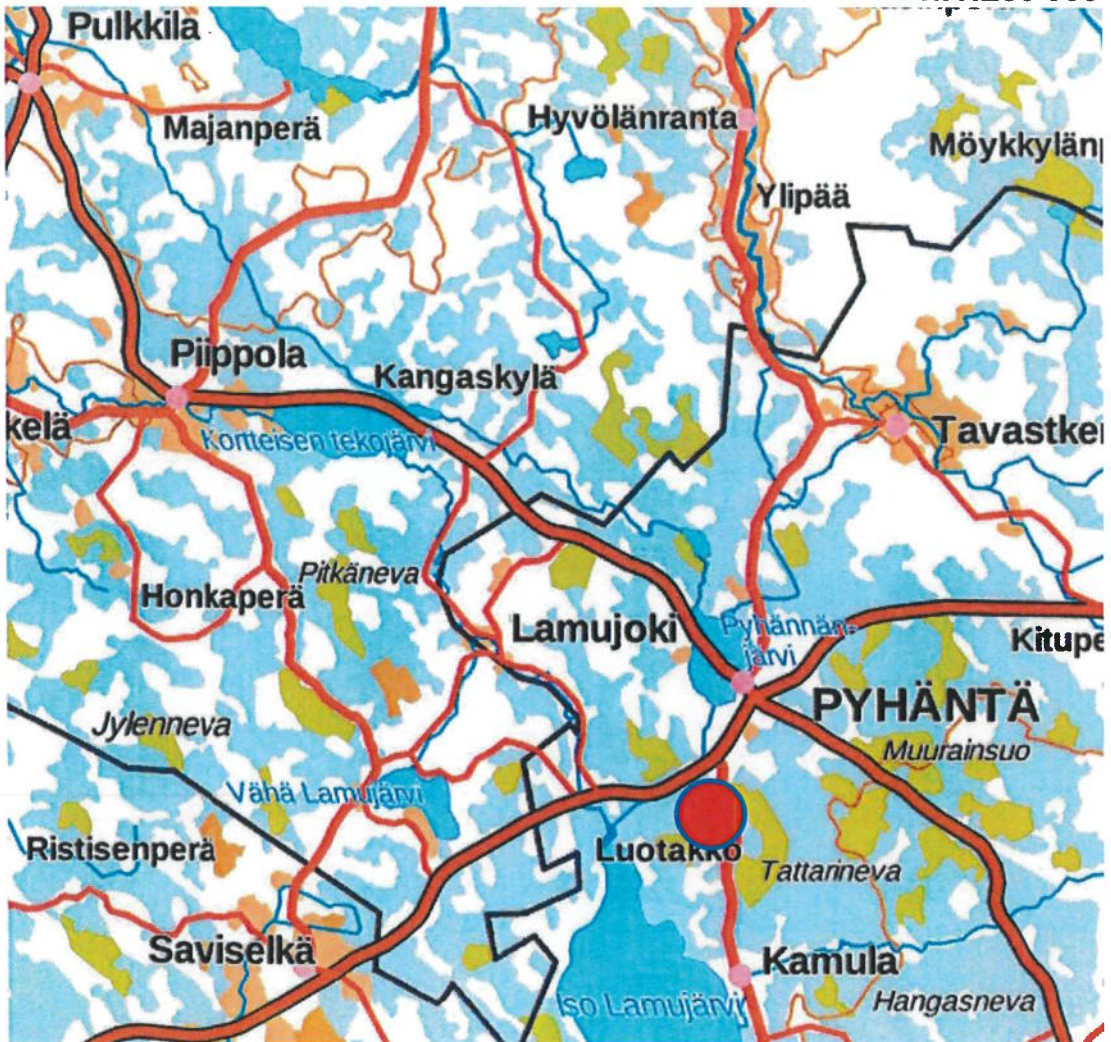

6.10.2023

**KULJETUSPOLAR OY**

**HAARAKANKAAN KALLIOALUEEN  
LOUHINTASUUNNITELMA**

**PYHÄNTÄ, TILA LEHTOLA 630-402-4-45**

n.1:250 000

2023-09-29

**MAA-AINES – JA YMPÄRISTÖLUPAHAKEMUS**

Kunta: **PYHÄNTÄ**

Kyli: **KAMULA**

Alue: **HAARAKANGAS**

Tila: **LEHTOLA 630-402-4-45**

Sijaintikartta

n.1:60 000/1:3000

Piirros 9147.1

6.10.2023

**GEOPUDAS OY**